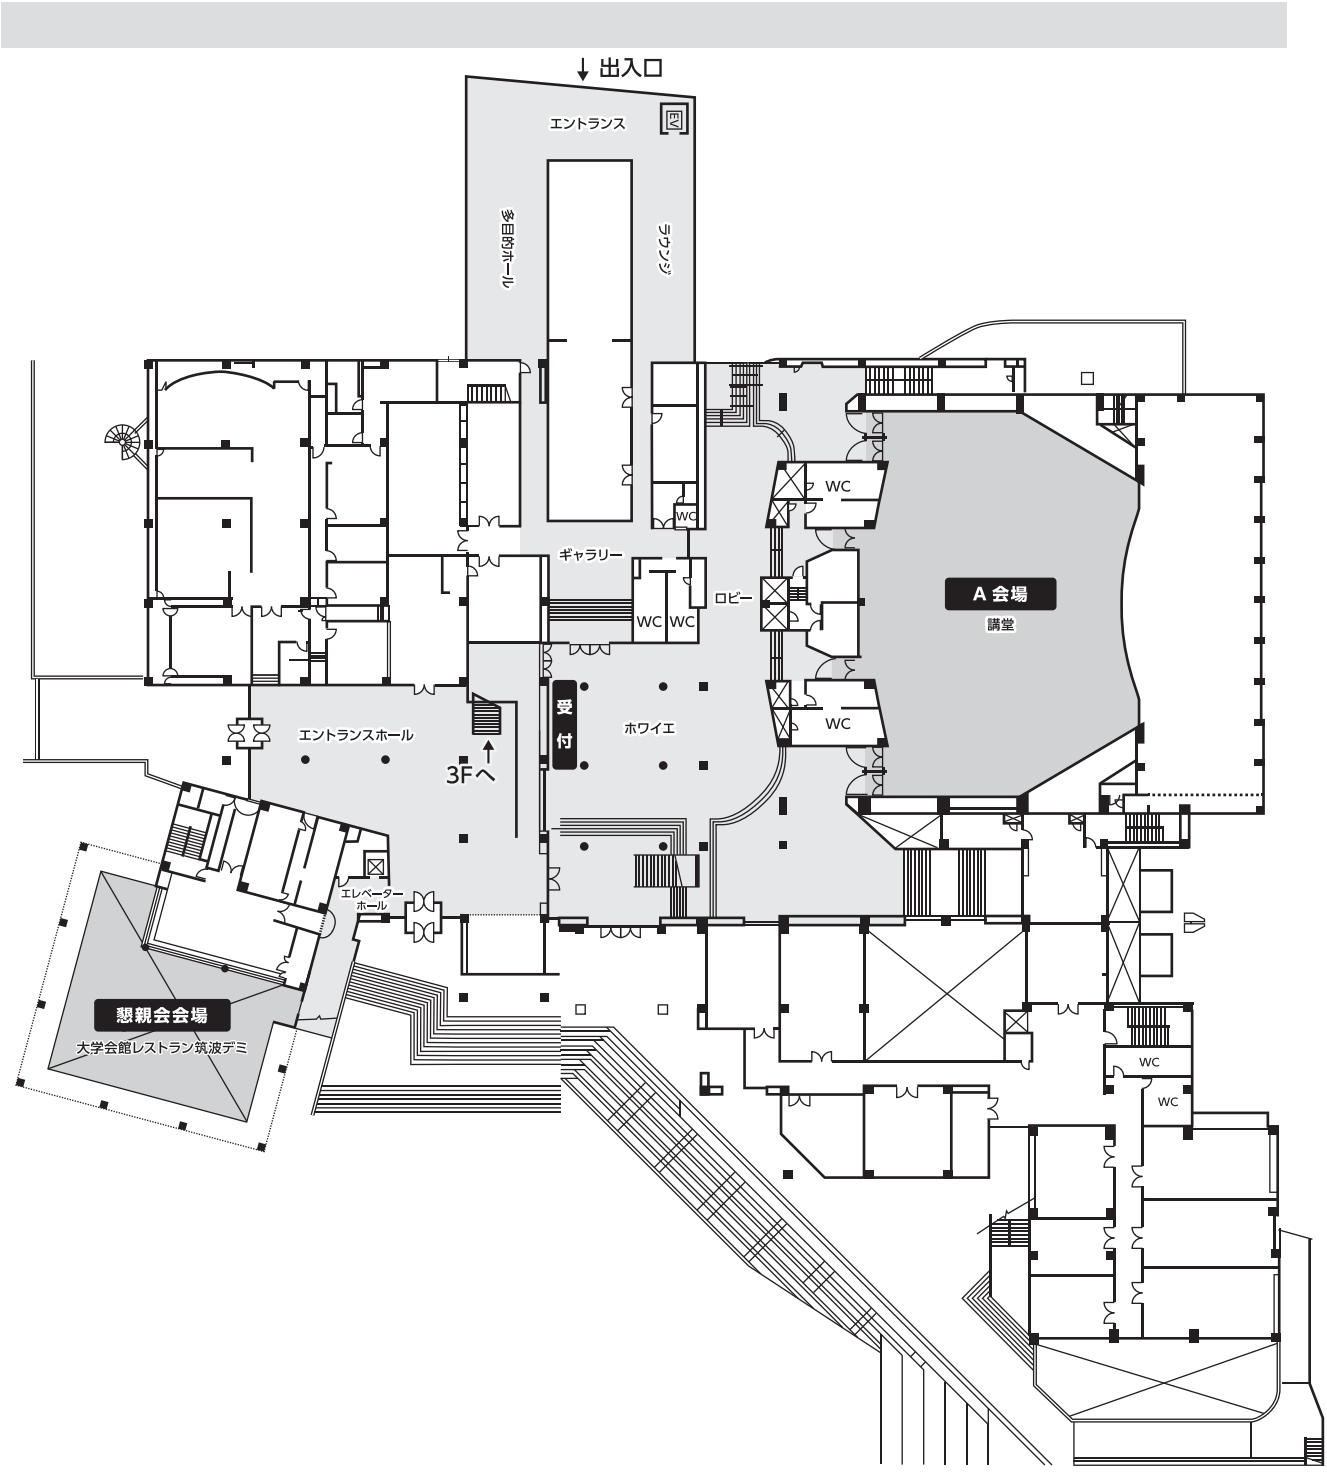

筑波大学 大学会館 2F

バス停「大学会館前」

筑波大学 大学会館 3F